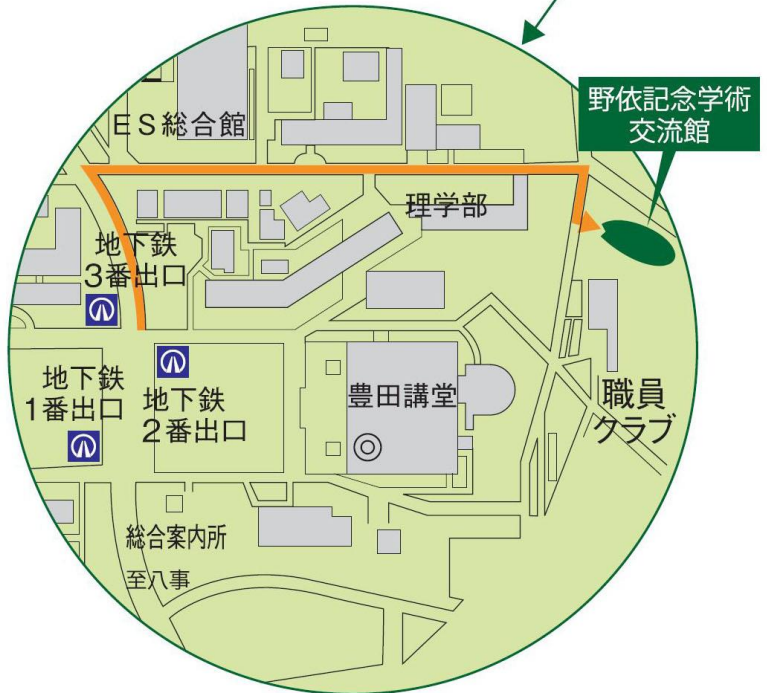

大会会場への アクセスのご案内

東山キャンパス

■ 中部国際空港からは、名鉄空港線に乗り、「金山」駅で地下鉄名城線(左回り)に乗り換え、「名古屋大学」駅下車(所要時間約1時間)

■ 名古屋駅からは、地下鉄東山線(藤ヶ丘行き)に乗り、「本山」駅で地下鉄名城線(右回り)に乗り換え、「名古屋大学」駅下車(所要時間約20分)